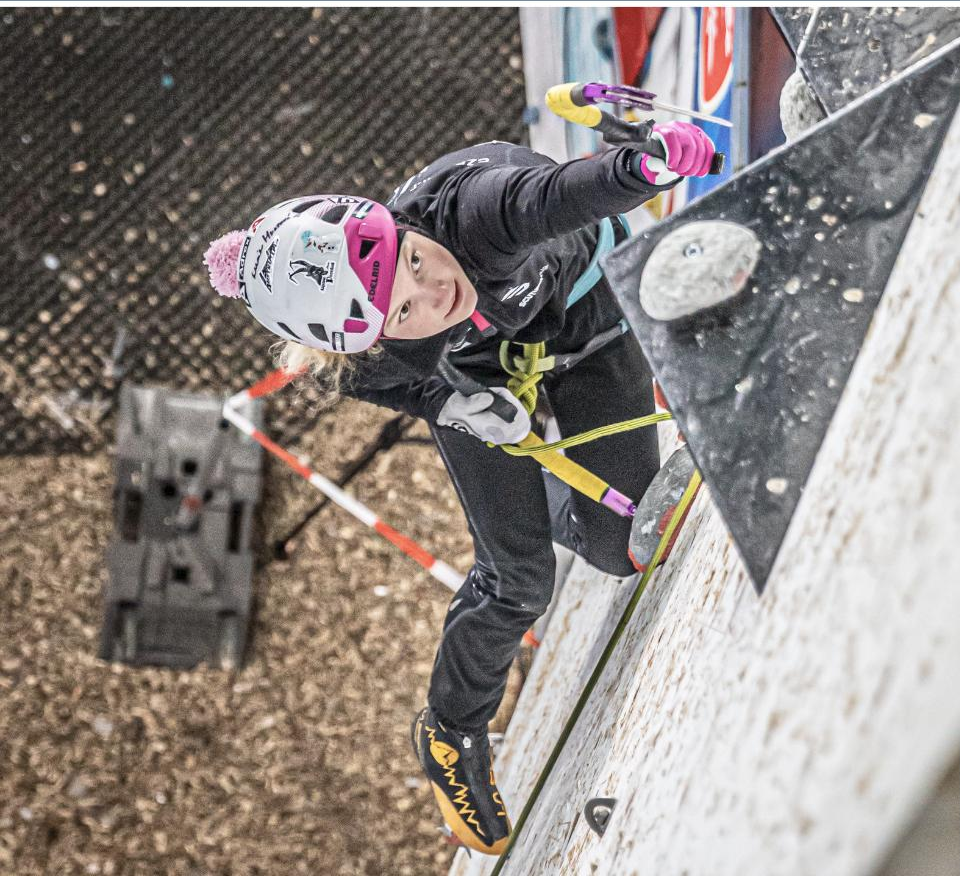

ANETA LOUŽECKÁ - LEDOLEZENÍ

Zaměření: rychlost, obtížnost

Kategorie: dospělí

Mezinárodní úspěchy 2021/2022

3. místo EP Utrecht (O)
4. místo EP Brno (O)
5. místo EP Bern (O)
5. místo EP Žilina (O)
3. místo Ouray Ice Festival (R)
5. místo Ouray Ice Festival (O)

Mezinárodní závody UIAA (2017 - 2022)

🥇 0x

🥈 2x

🥉 1x

- *Druhá žena v české historii, která získala medaili ze závodu SP (SP CheongSong - KOR 2023).*