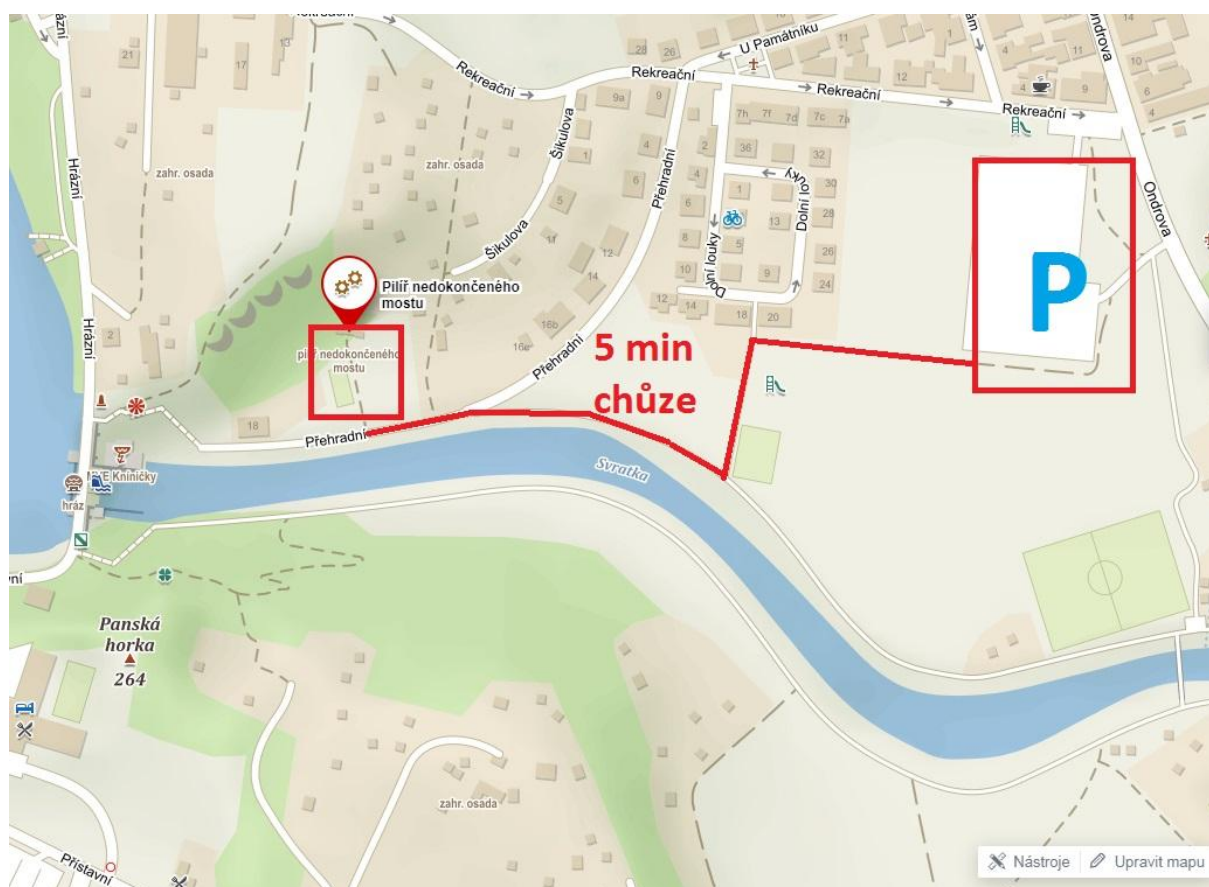

Český pohár bude mít v roce 2023 celkem 4 kola. 2. kolo (10/2023 – Handlová) a 3. kolo (11/2023 – MSR Žilina) se uskuteční ve spolupráci s SHS James. Závěrečné 4. kolo ČP se uskuteční spolu se závodem EP UIAA „Drytoolcup Brno 2023“ 2.12.2023 v Brně

Závod 1. kola ČP je pořádán ve spolupráci HO Lokomotiva Brno a HUDY lezecká stěna Brno

Termín závodu:

Neděle 5.3.2023 8:30 – 18:00

Místo konání závodu:

Brno, drytoolingová stěna ČHS a HO Lokomotiva Brno – pilíř nedokončené německé dálnice – „Hitlerův pilíř“ u brněnské přehrady

adresa:

Brno, Přehradní ulice

Parkování:

Prosíme všechny závodníky aby nezajížděli až k pilíři a vozidla odstavili na parkovišti – odstavná plocha ZOO, nájezd z ulice Ondrova. K pilíři od parkoviště 5 min chůze