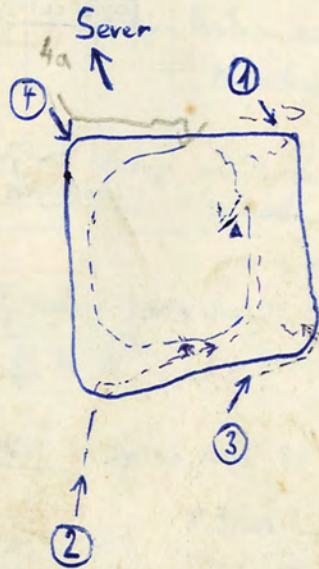

Popis cest:

① N.C. - Vysokým krožem na SV hranu a po ní - IV  
M. Machoně 22.9.1963

② JIŽNÍ - Nástup na SZ roh a pravo římsou - IV  
var: z římsy přímo spárkou  
M. Machoně 22.9.1963

③ LICHÁ cesta - Zleva na JV hranu a k ní - III  
ČISTĚ - VI 4.10.86 F. ŠÍDA