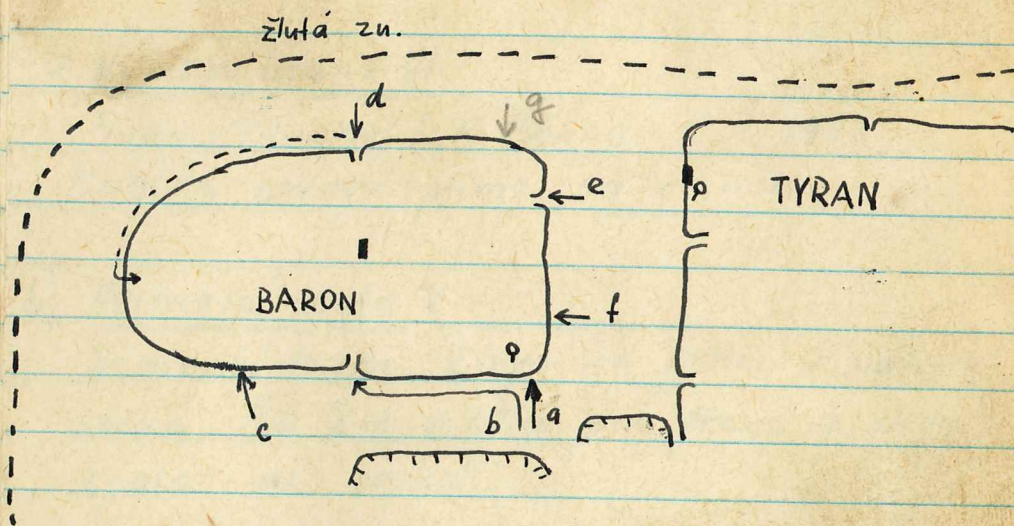

SKÁLY V PLANÉM DOLE

BARON

Správce skal: Luboš Martínek
H.O. MŠENO

Nákres

Seznam cest:

Počet přejezdů

a) Náhorní hrana VI	2
b) Normální cesta V	-
c) Panská jízda VI	8
d) Odkaz barona Prašila VIIIb	3
e) Údolní cesta VI	-
f) Černý baroni VII	1
g) Přímá údolní VII	-
h) Zaprášená varianta VII	-

Popis cest:

a) Náhorní hrana VI

Milan Krauskopf, K. Bělina; 12.9.1981.
Náhorní hranou přímo na vrchol.

b) Normální cesta V

Němečtí lezci. Zleva na polici v náhorní stěně. Asi 2m vzhůru přes převis a vlevo spárkou na vrchol.

c) Panská jízda VI

Ladislav Turoň a Luboš Martinek, 25.10.83.
Náhorní stěnou šikmo vlevo vzhůru přes kruh na vrchol.

d) Odkaz barona Prášila VIIb

Slavoj Hokr, L. Martinek, J. Chrtěk, 1978.
Spárkami uprostřed S stěny na konec.
Traverz vpravo na překlenutou polici a po ní do údolní (Z) stěny ke kruhu.
Vpravo vzhůru a hranou na vrchol.