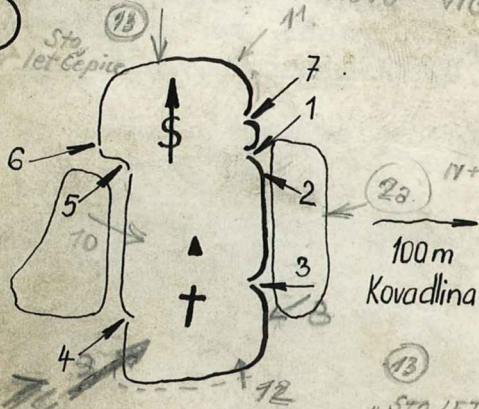

ORAZ DROGA NR. 74  
1 pncjsce OS NR. 2  
" Pomocne udenenie

Sivej Panterej "

Autor Jan Wierosiek  
z Jelewej Gore Polam  
04.12.1992 rde Vla

9a) STUDENA HRANA - BEZ STAVENÍ  
11.6.87 S. ŽILHA VI (GARDN)

12. POSLEDNÍ SLOVO VIC