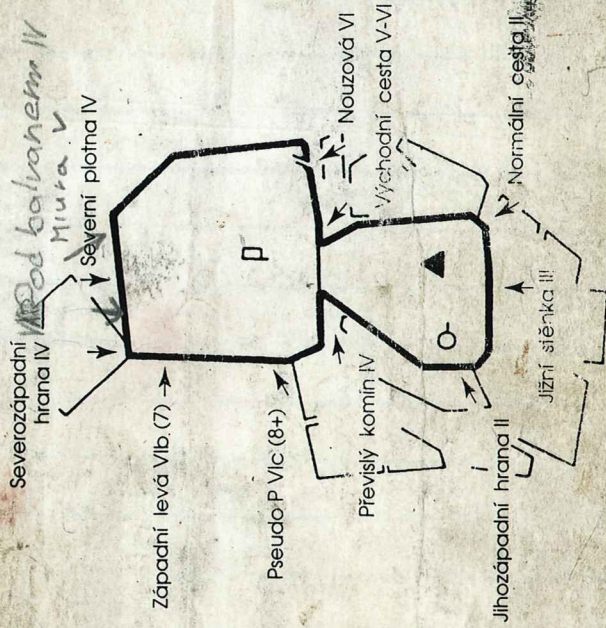

SKALNÍ BRÁNA

Skála se nachází přímo u zeleně značené cesty a je vytvořena dvěma o sebe opřítými balvany.

NORMÁLNÍ CESTA II: Milan Buriánek, 1965. Krátkou JV plotnou na vrchol.

VÝCHODNÍ CESTA V-VI: Kominem z V na vrchol.

NOUZOVÁ VI: Jiří Jíra stř. František Šída, 17. 10. 1986. Převíslou spárou ke K, vpravo vzhůru na stupeň a plotnou.

XSEVERNÍ PLOTNA IV. Nástup středem S stěny přes malý převis a přímo plotnou. !

SEVEROZÁPADNÍ HRANA IV: Jindřich Würm, L. Hamáček, 1966. Hladkou hranou na vrchol.

ZÁPADNÍ LEVÁ Vlb (7+): Václav Šatava, J. Fajgl, J. Havel, 25. 5. 1997. V levé části Z stěny přes vrtanou skobu (osazena dodatečně) na hranu a na vrchol.

PSEUDO P Vlc (8+): Jan Havel, J. Fajgl, V. Šatava, 25. 5. 1997. Z pravé hrany Z stěny přes vrtanou skobu na vrchol. *(VYTESANÉ STUPEŇ) → DO TO PLACĚŽ IDIOTE*

PŘEVISLÝ KOMÍN IV: Jindřich Würm, 1965. Od Z kominem a převisem na vrchol.

XJIHOZÁPADNÍ HRANA II: Milan Buriánek, 1965. Po hraně na vrchol. !!

JÍŽNÍ STĚNKA III: Miroslav Machovič, 1966. Středem J stěny.

MIRA V O. ŠATAVA 10.10.09. Na skoběm do stěny. P. převis velký bystřík a při níže. Hraně n.v.

Severozápadní hrana IV: VAR. Pod balvanem IV. J. Fajgl, J. Havel, 25. 5. 1997. V levé části Z stěny přes vrtanou skobu na vrchol. !!

SKALNÍ BRÁNA