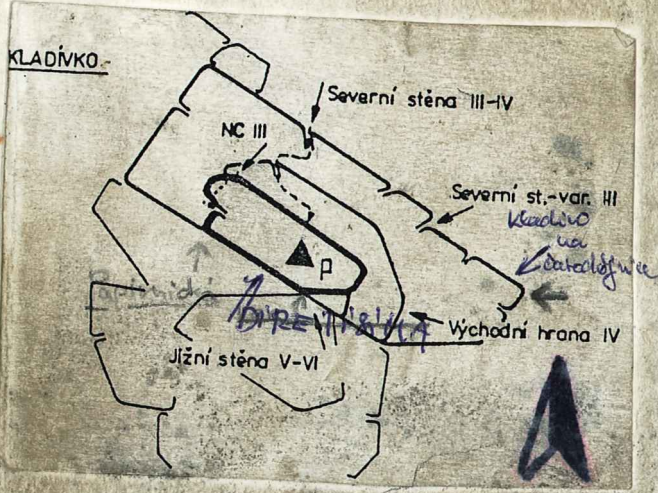

Štíhlá věžička charakteristického tvaru.
Je vysoká asi 12 m a patří do skupiny
tzv. Čertových skal.

Přístup: skupina Čertových skal se nalézá
za asi 900 m V od Černé Studnice vpr. při
značené cestě.

NORMÁLNÍ CESTA III; ze SV předskalí T
vpr. (skoba) a přímo na vrchol.

JIŽNÍ STĚNA V-VI; nástup J stěnou, dále T
po rukách pod převis (skoba) a jako NE
na vrchol. (A STĚNOU VPRAVO) R. PANC

VÝCHODNÍ HRANA IV; V hranou na vrchol.

SEVERNÍ STĚNA III-IV; nástup na úpatí SV
stěny, tou na balkon a přes skobu pří-
mo na vrchol.

VARIANTA III; N v l. části SV stěny kout-
kem a tím na balkon.

KLADÍVKO