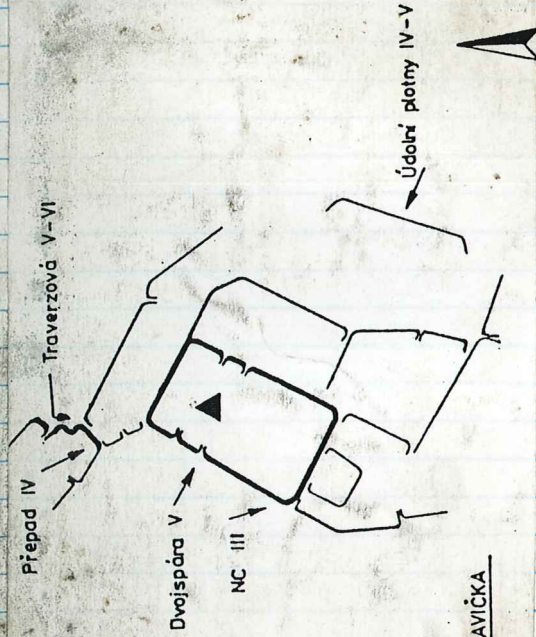

VÝCHODNÍ HRANA III-IV; nejdříve po hraně, výše pak vpr. stěnou na vrchol.

ČERNOSTUDNIČNÍ VĚZ

východu na hlavní.
hrana V; krátkou dvojspárou z náhorní strany přímo na vrchol.

ČERTOVA HLAVIČKA

Dvouvrcholová skála s vyšší údolní stěnou patříci do skupiny Čertových skal. Nalézá se asi 70 m v od Kladívka. Přístup: viz Kladívko.