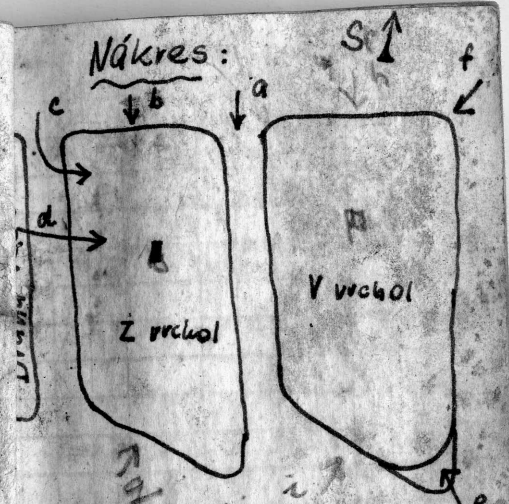

Vrch ~~Chrástka, Město, výhledy~~
dne ~~25. 10. 89~~ do ~~1. 11. 89~~

Správce skal: Luboš Martinec
Běláckova 329
MŠENO 274 25

SKÁLY U TUBOŽE

TŘETÍ VĚZIČKA

Správce skal: L. Martinec
H.O. MŠENO

Nákres:

- a) Průchodný komín I
- b) Severní stěna Z vrcholu III
- c) Západní hrana I
- d) Přeskok I
- e) JV hrana IV
- f) SV hrana III

Popis cest

a) Průchodný komín I;

komínem mezi Z a V
vrcholem na vrchol.

b) Severní stěna Z vrcholu III

Luboš Martinec, 25.11.84.
Středem S stěny na
vrchol.

c) Západní hrana I;

komínem mezi Druhou
a Třetí věžičkou a
posléze hranou na vrchol.