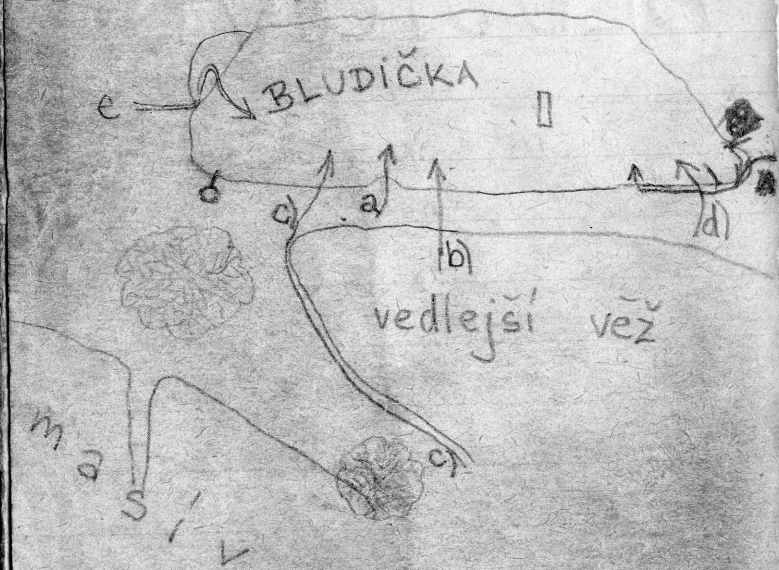

Nákres cest:

Popis cest

a) Komínová cesta II:

L. Martinek, J. Chrtěk 19.2.1977.

Komínem mezi masivem a věží na vrchol.

b) Seskok - I

Seskokem z okraje vedlejší věže.

23.3.1977 - J. Chrtěk

c) Přeskok - III

Východní stěnkou vedlejší věže
traverz na hranu a přeskokem
na Bludičku.

23.3.1977 - J. Chrtěk