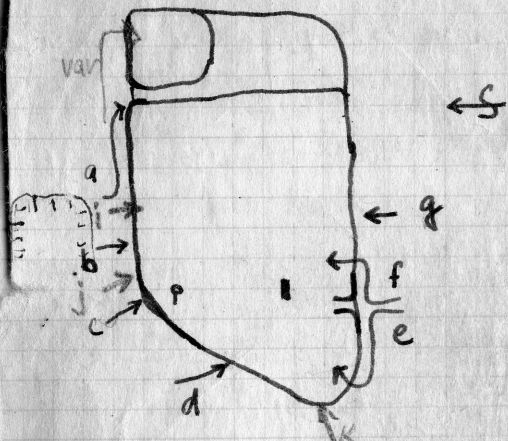

TAL WÄCHTER

SKÁLY U TUBOŽE

STRAŽCE ÚDOLÍ
(TALWÄCHTER)

Spisovatel skal: Luboš Martinek
H. O. MŠENO

Návrh věže

- a) Normální cesta V
- b) Severní stěna VIIb
- c) Severozápadní hrana VI
- d) Stará cesta VII
- e) Cesta na počest KV-TREUGILDE
- f) Vdolní cesta VII
- g) Podzimní kovárna VIIIb
- h) Pracovní neschopnost VIIIc
- i) Sva mrdhožcovit - VIII