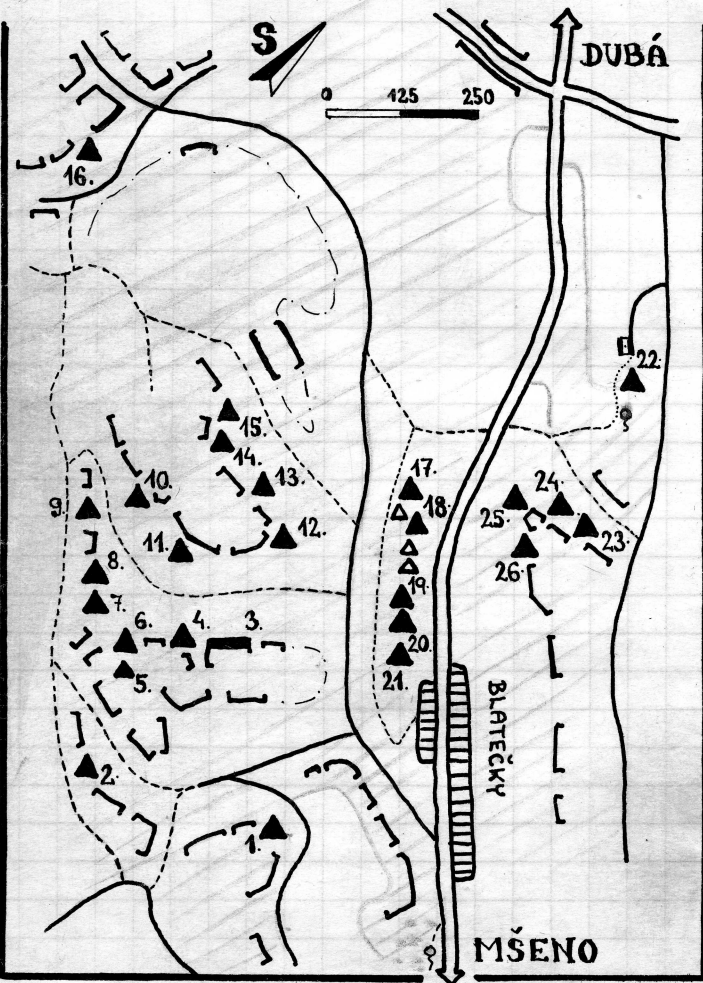

I. SKÁLY U BLATEČEK

1. Hlaváček	V. VI. VII. VI. VI. VII. c
2. Klekánice	III. III. IV. V. VI. VII.
3. Masiv	VI. VI.
4. Medvídek	II. III. III. IV. V. VI. VII.
5. Cikáně	I.
6. Polednice	IV. V. VII. VI. VI. VII. b
* 7. Barbuča	V. VI. V.
8. Kubula	II. VI. VII. VII. V. VI. VII.
9. Ježibaba	IV. IV. VI
10. Dvojvěží	II. II. V. VI. VI. VII. b
* 11. Věž K.H. Máchy	4. II. III. III. VII. VI. VIII. VII. b
12. Macecha	III. III. VII. VII. VIII. b
13. Hlaváč	II. V. V.
14. Pidižvík	III. IV. V. VI.
15. Kráva	1. 1. II. II. IV. IV. III. V. V. VI. VI.
16. Viklava	IV. VI. 3. 2. VI. VII.
* 17. Sněhurka	III. III. IV. V. VI.
18. Rejpal	1. II. III. V. VI.
19. Proja	2. IV. V. V. VII. VI.
20. Kejchal	2. IV. V. V. VII. VII.
21. Šmudla	II. III. V. V.
22. Stodolník	II. II. V. V. V. VI. VII.
23. Fena	1. 2. II. III. III. III. III. V. V. VI. VI.
24. Vyžle	II. VII. VII.
25. Orlí hnízdo	II. IV. VI. IV. 2. VII. VI. VII. b
26. Poustevník	II. II. VI. VII. III.