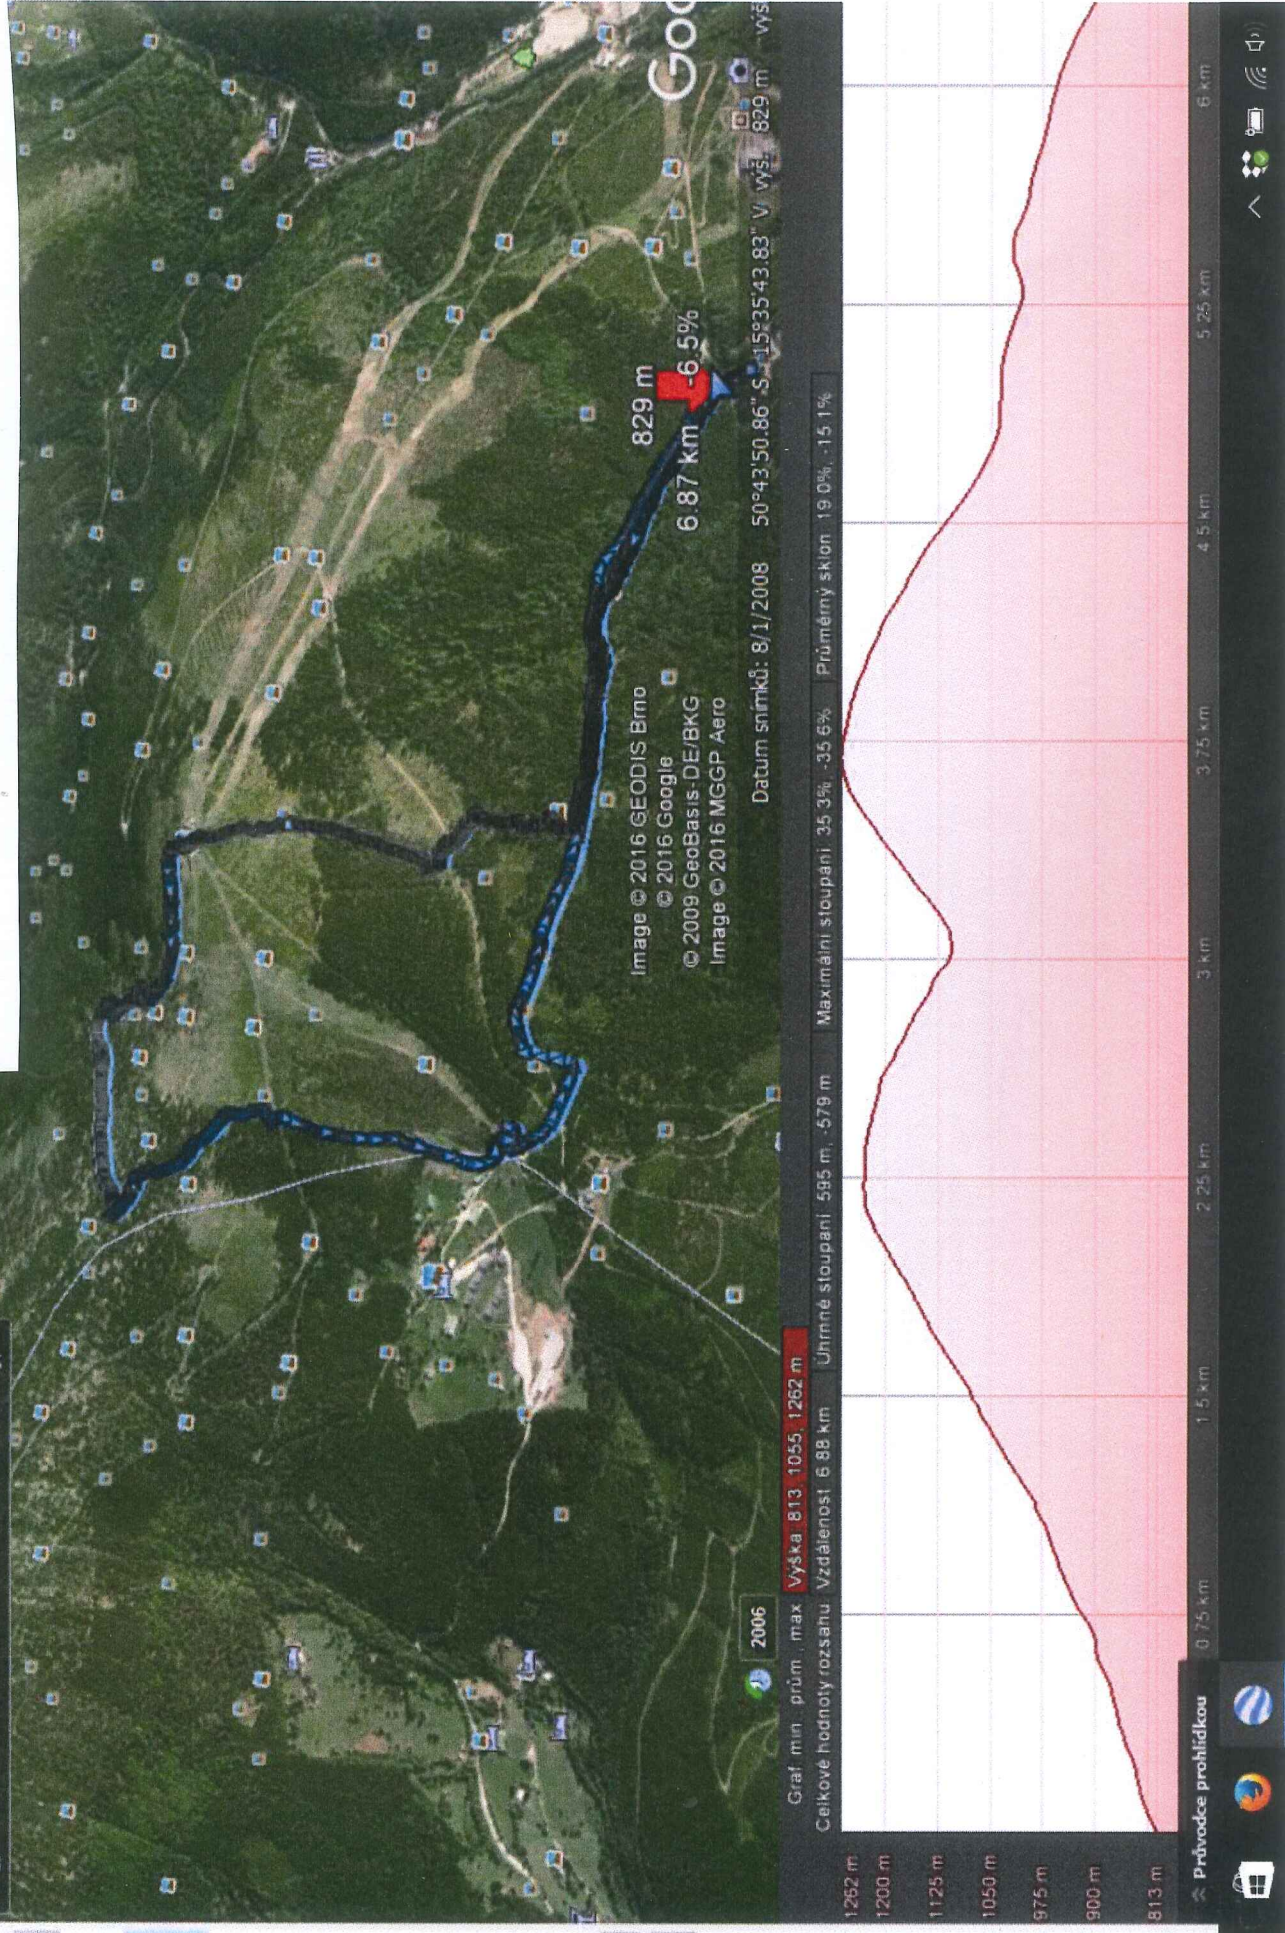

zít Nástroje Přidat

Hledat

ec Králové

Vyhledat trasu Historie

7 15:54:39

3/4/2017 13:13:51 3/4/2017 14:27:18 14

- I. kolo – 6,5 km, převýšení cca 600 m - open muži, open ženy, kadetky, kadeti, junioerky
- II. kola – 13 km, převýšení cca 1200 m – ženy, veteránky, junioři
- III. kola – 19,5 km, převýšení cca 1800 m – muži, veteráni

razené budovy

omí