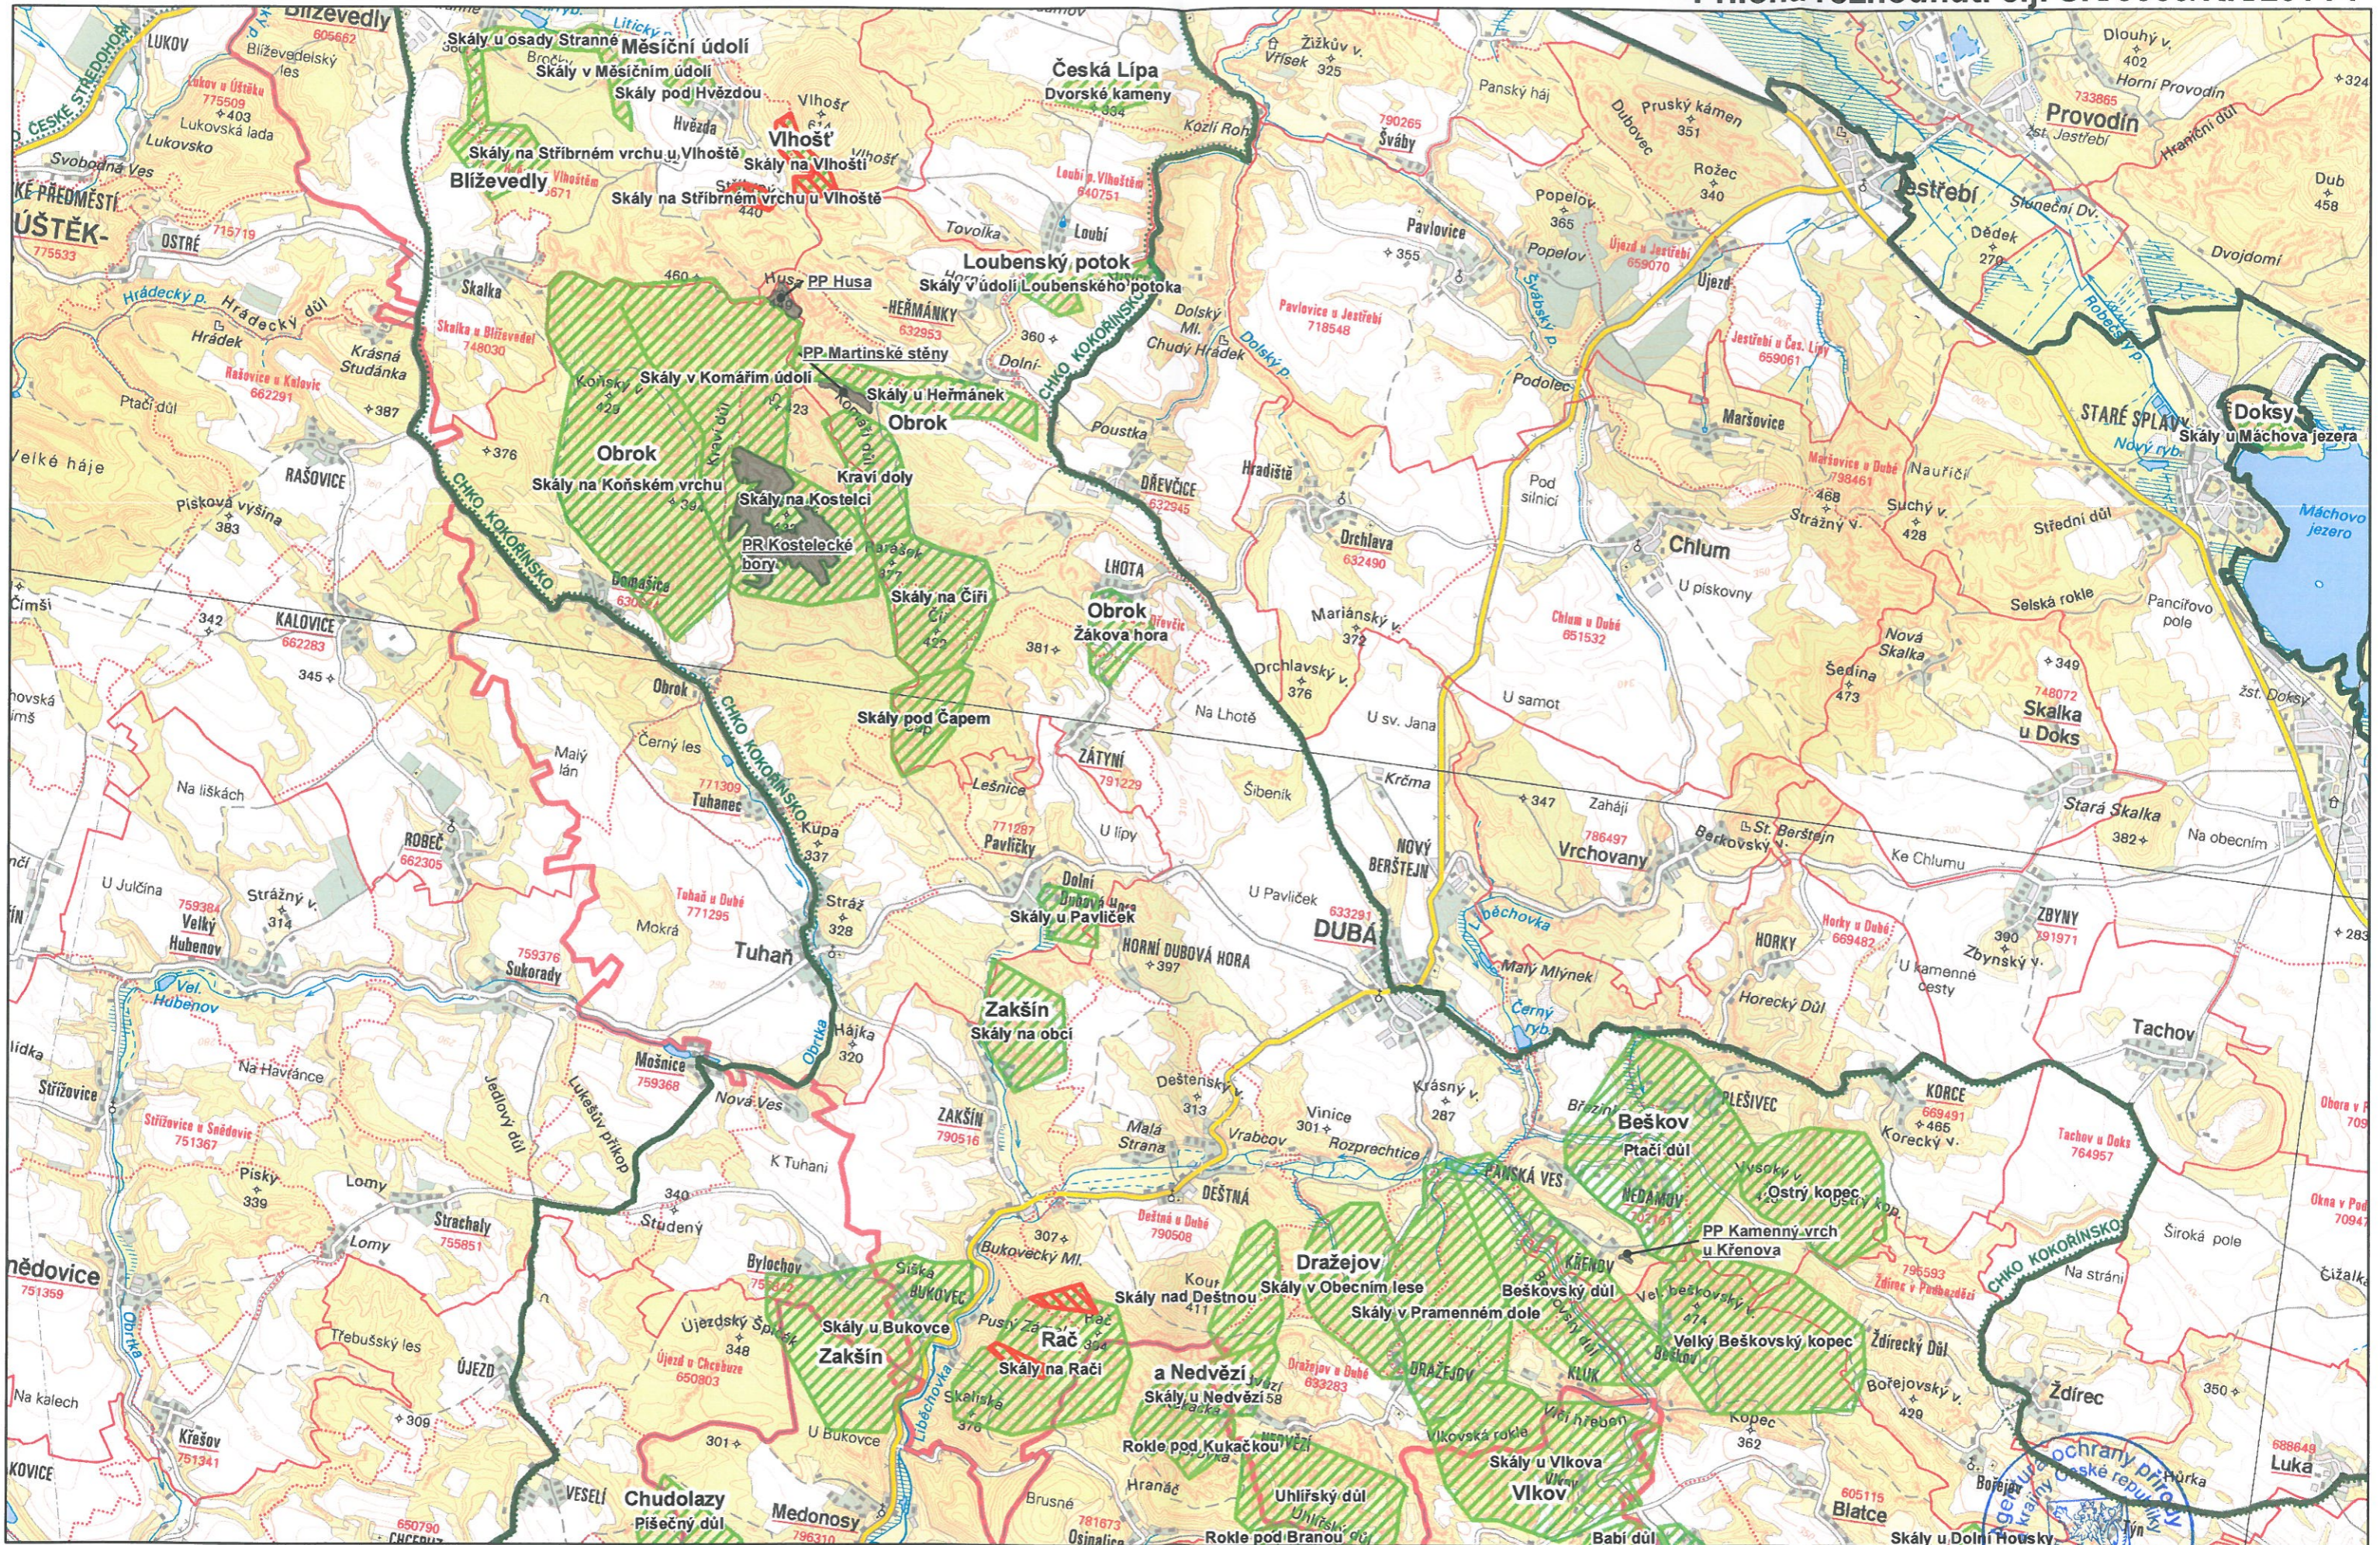

Zákres vyznačených horolezeckých terénů v CHKO Kokořínsko - Máchův kraj (2015-2019) Kokořínská část - jih

-  hranice CHKO
-  vyznačené terény
-  lezení pouze 1. 7.-31.12.
-  lezení nepovoleno

Měřítko: 1:50 000

Zákres vyznačených horolezeckých terénů v CHKO Kokořínsko - Máchův kraj (2015-2019) Kokořínská část - sever

- hranice CHKO
- lezení pouze 1. 7.-31.12.
- vyznačené terény
- lezení nepovoleno

Měřítko: 1:50 000

Zpracoval: AOPK ČR - RP SCHKO Kokořínsko- Máchův kraj 2015

S-JTSK (c) ČÚZK, 2015 (c) AOPK ČR, 2015

Zákres vyznačených horolezeckých terénů v CHKO Kokořínsko - Máchův kraj (2015-2019) Dokeská část

- hranice CHKO
- lezení pouze 1. 7.-31.12.
- vyznačené terény
- lezení nepovoleno

Měřítko: 1:50 000