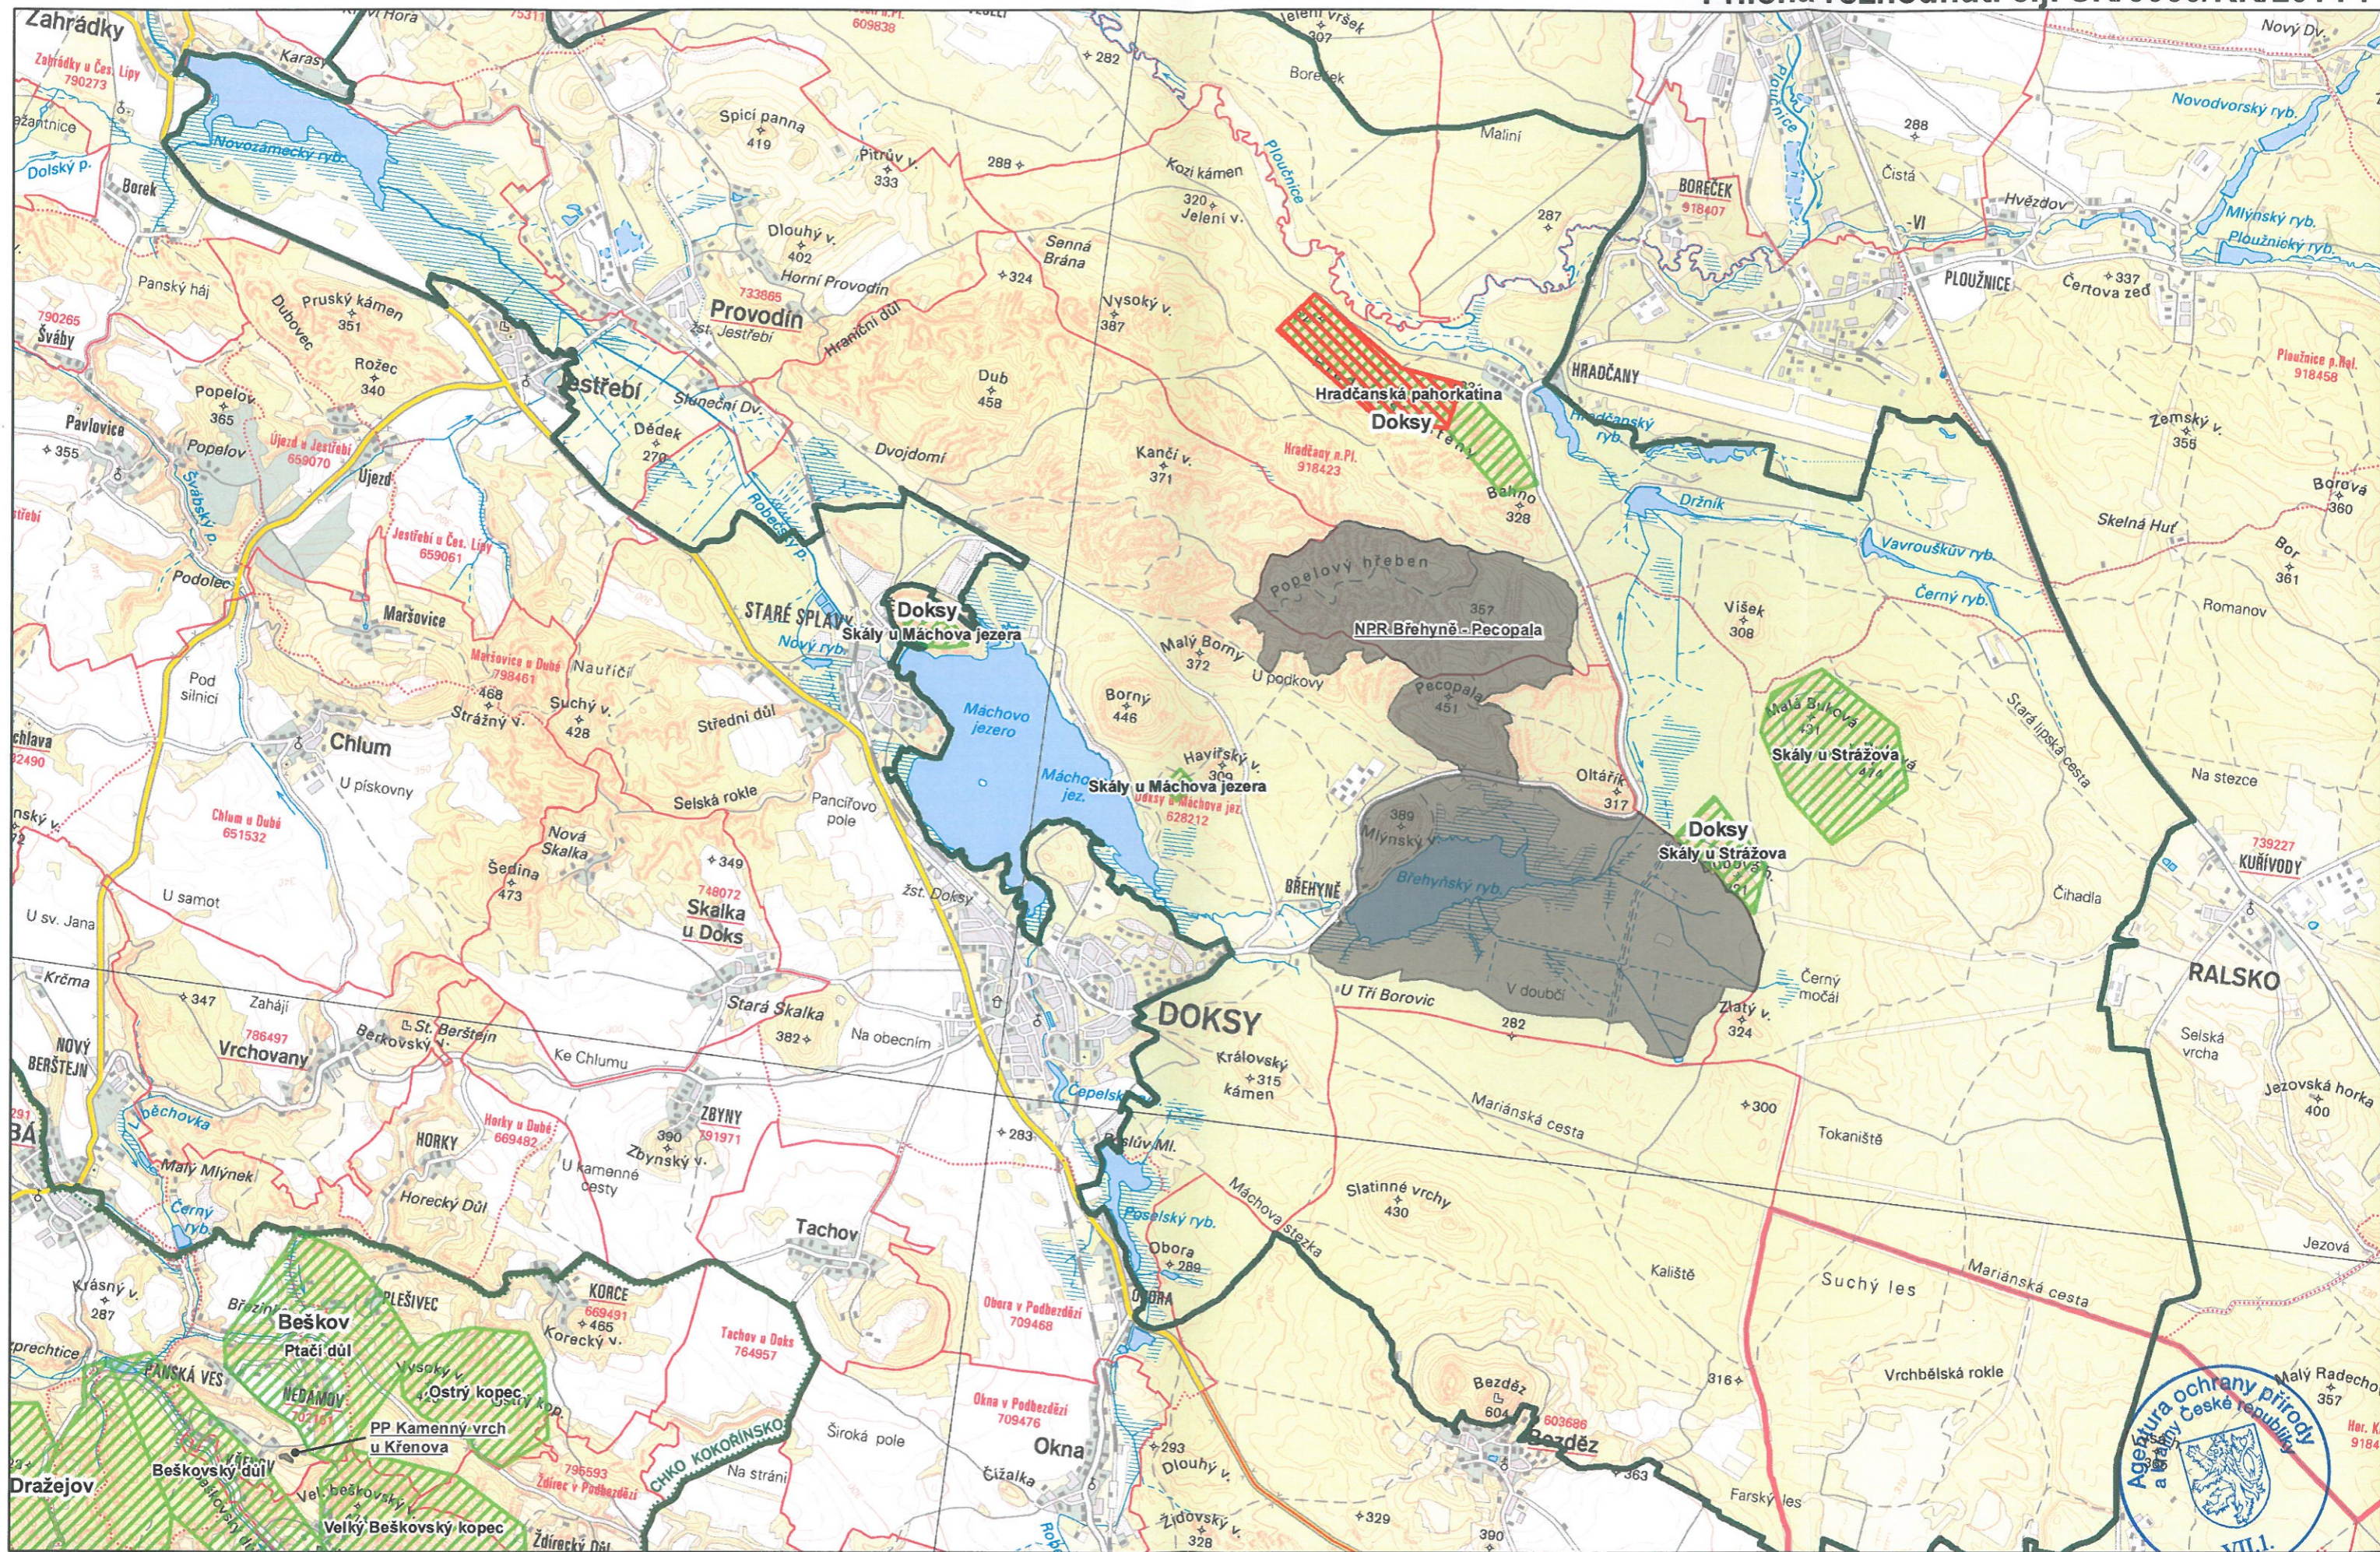

Zákres vyznačených horolezeckých terénů v CHKO Kokořínsko - Máchův kraj (2015-2019) Kokořínská část - jih

-  hranice CHKO
-  vyznačené terény
-  lezení pouze 1. 7.-31.12.
-  lezení nepovoleno

Měřítko: 1:50 000

Zákres vyznačených horolezeckých terénů v CHKO Kokořínsko - Máchův kraj (2015-2019) Kokořínská část - sever

- hranice CHKO
- lezení pouze 1. 7.-31.12.
- vyznačené terény
- lezení nepovoleno

Měřítko: 1:50 000

Zpracoval: AOPK ČR - RP SCHKO Kokořínsko- Máchův kraj 2015

S-JTSK (c) ČÚZK, 2015 (c) AOPK ČR, 2015

Zákres vyznačených horolezeckých terénů v CHKO Kokořínsko - Máchův kraj (2015-2019) Dokeská část

- hranice CHKO
- lezení pouze 1. 7.-31.12.
- vyznačené terény
- lezení nepovoleno

Měřítko: 1:50 000