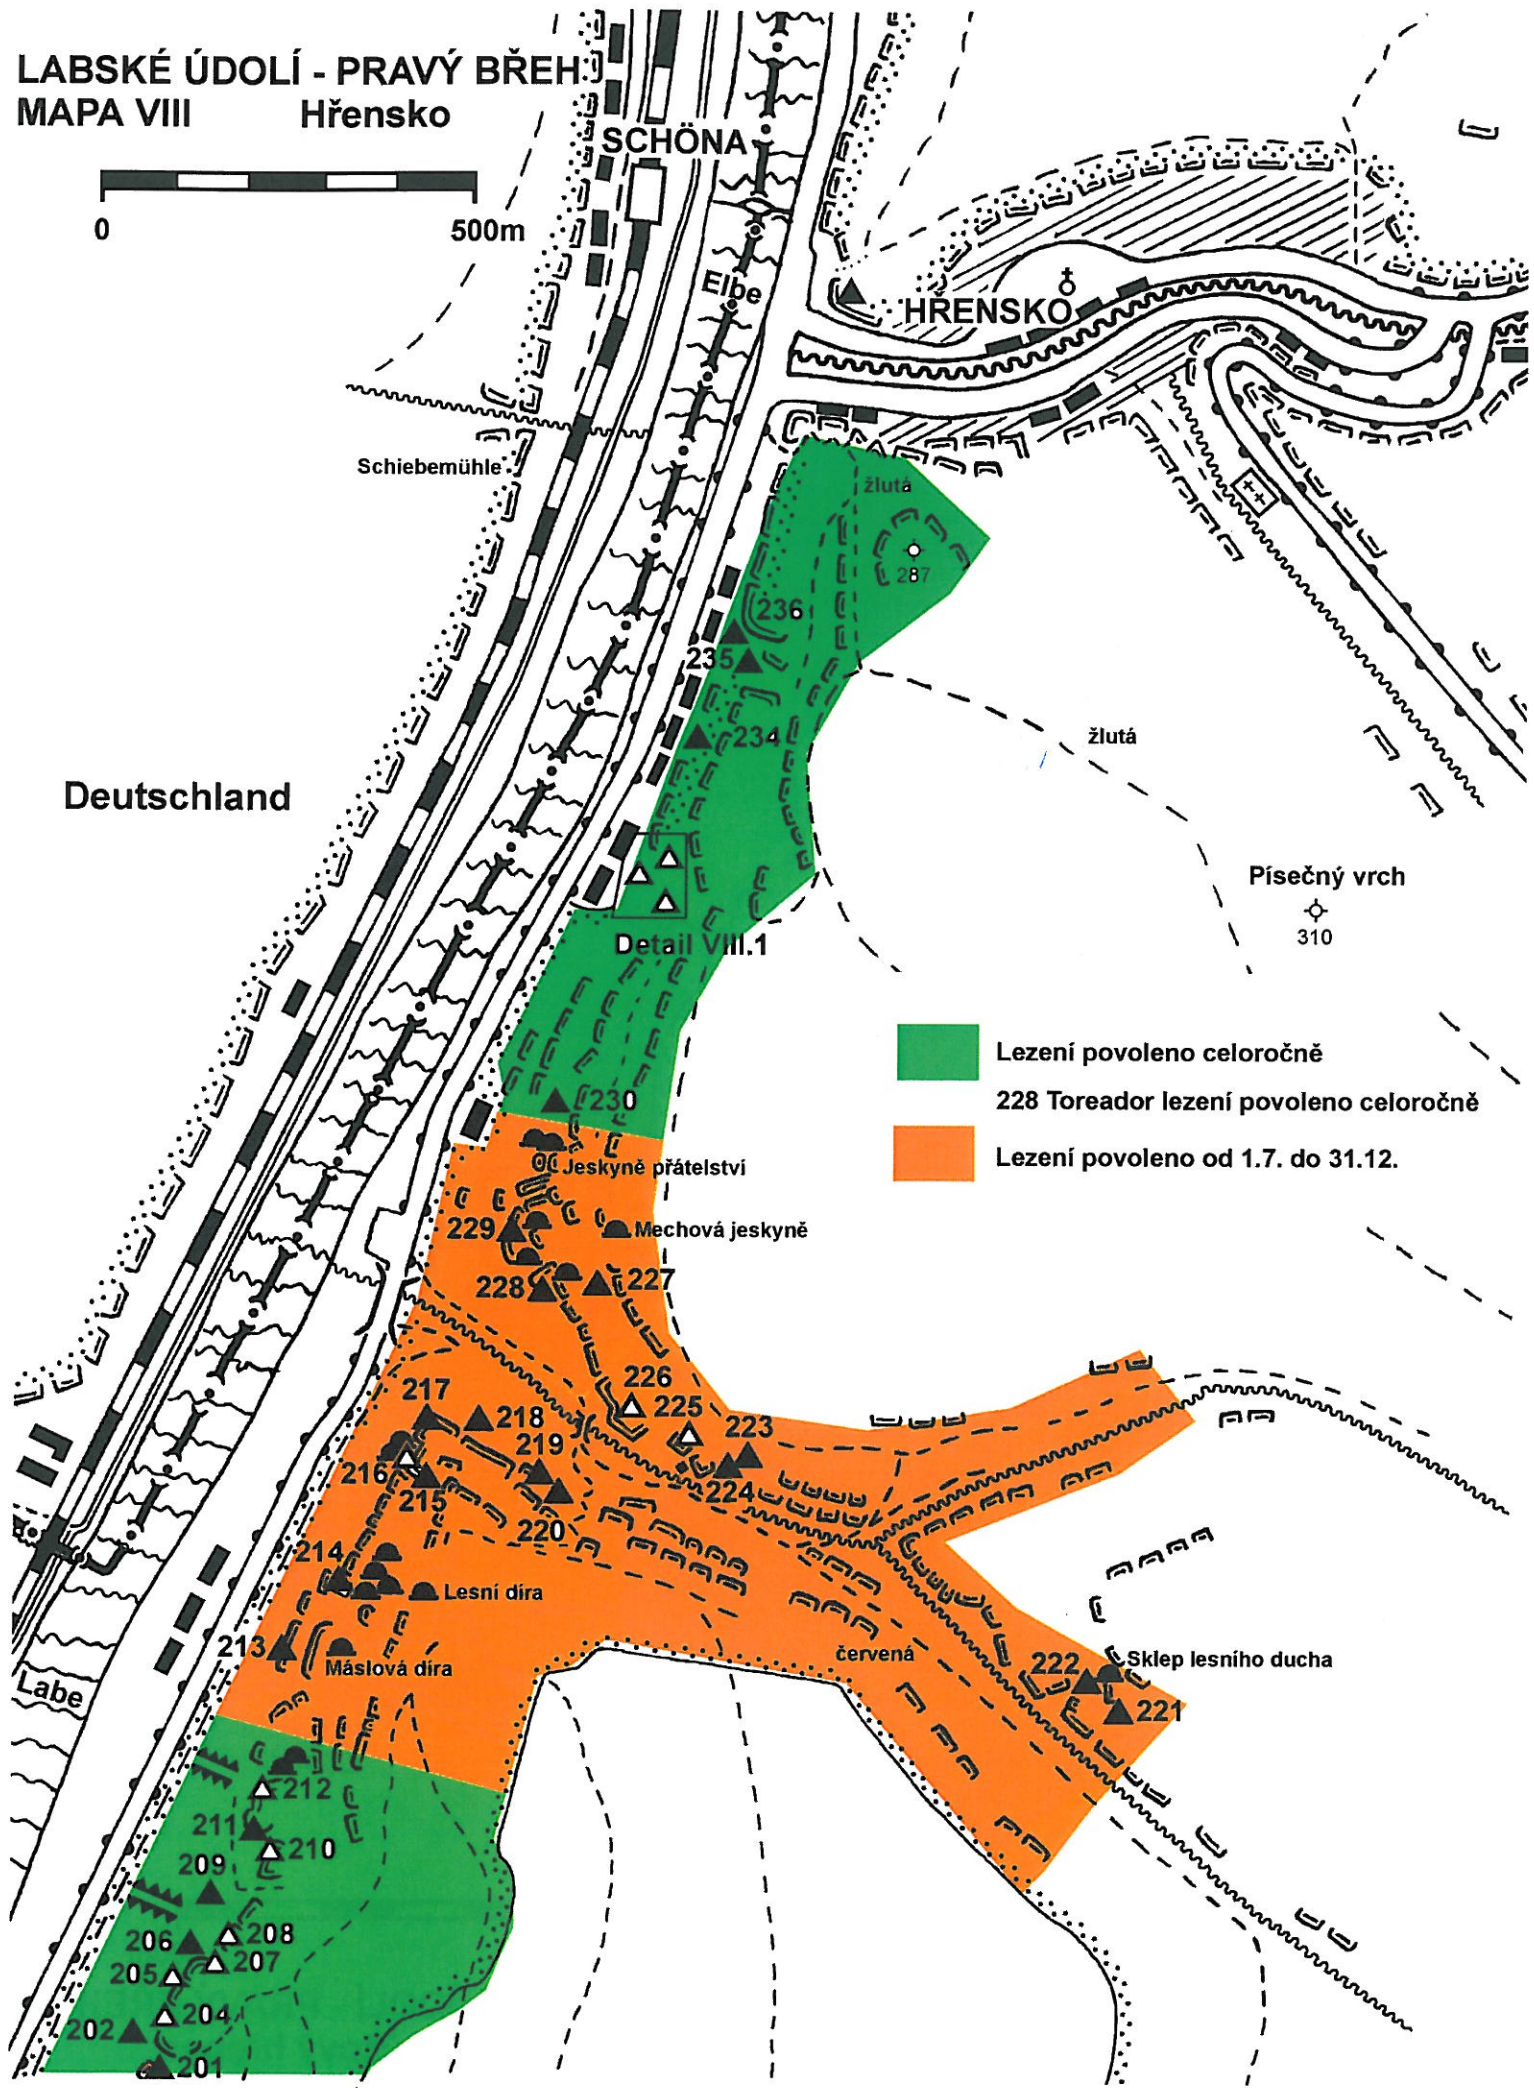

LABSKÉ ÚDOLÍ - PRAVÝ BŘEH MAPA VIII Hřensko

Deutschland

SCHÖNA

Elbe

HŘENSKO

Schiebmühle

žlutá

žlutá

Písečný vrch

310

Detail VIII.1

- Lezení povoleno celoročně
- 228 Treador lezení povoleno celoročně
- Lezení povoleno od 1.7. do 31.12.

Obč. Jeskyně přátelství

Mechová jeskyně

Lesní díra

Máslková díra

červená

Sklep lesního ducha

Labe

LABSKÁ STRÁŇ

- Lezení povoleno celoročně
- Lezení povoleno od 1.7. do 31.12

**LABSKÉ ÚDOLÍ - PRAVÝ BŘEH
MAPA VII Labská strán**

DOLNÍ ŽLEB

Hřebenová jehla

Belveder

Detail VII.1

Trůn

Mnich

Detail VII.2

Detail VII.4

202 204

188 187