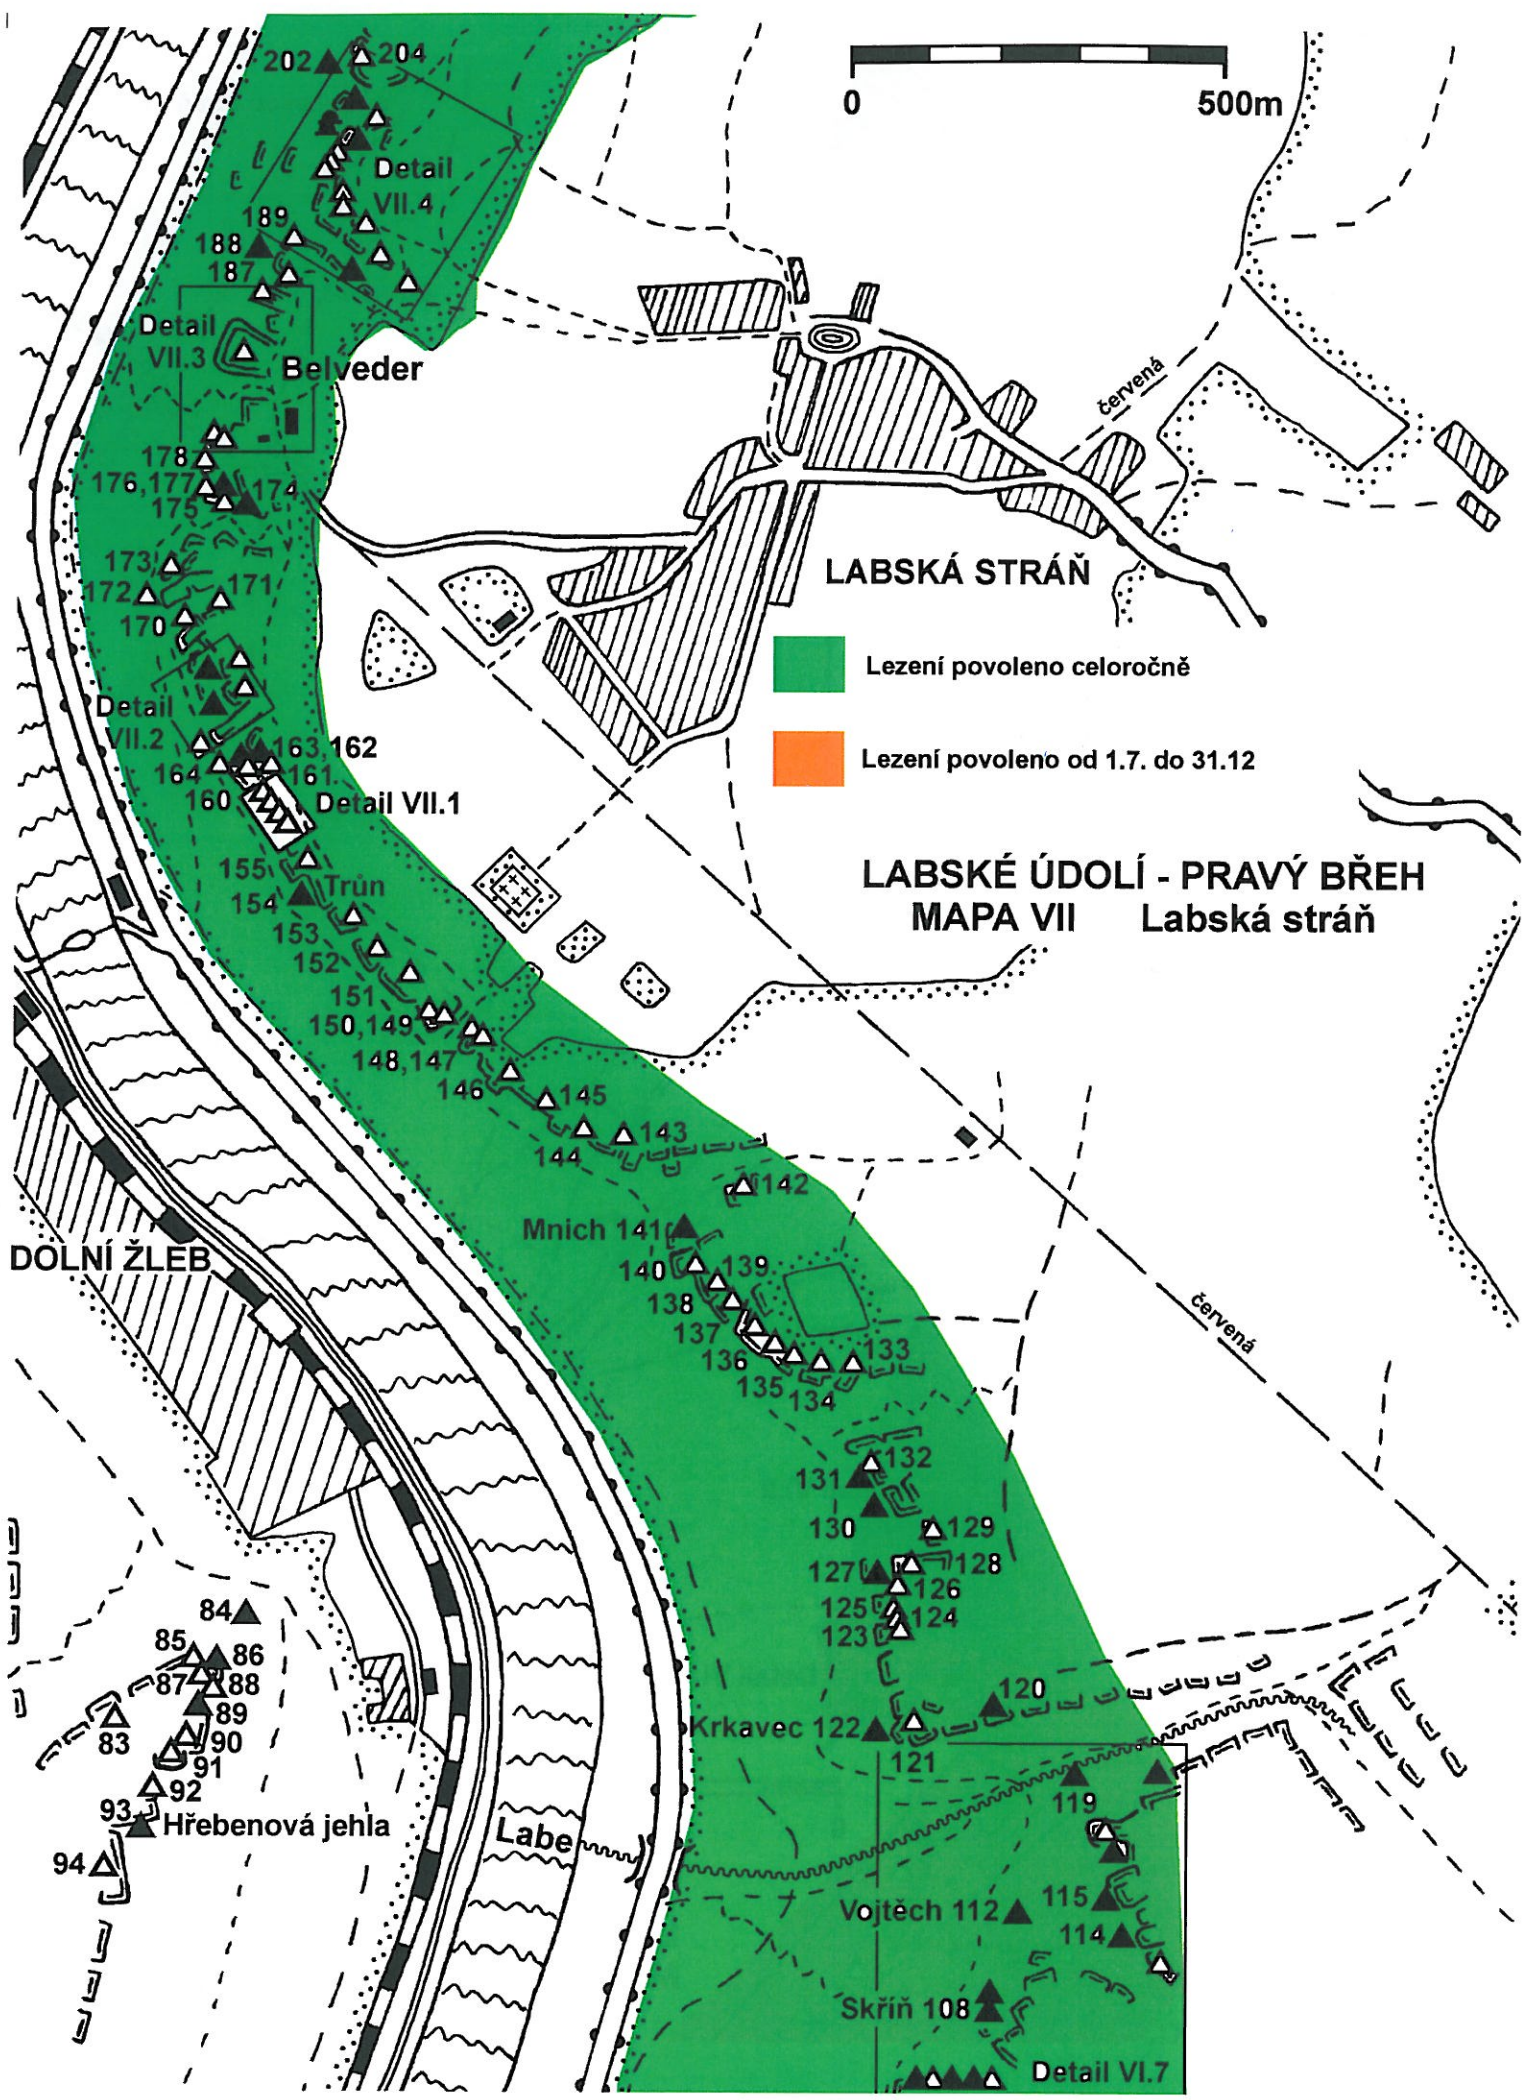

Písečný vrch

310

Detail VIII.1

- Lezení povoleno celoročně
- 228 Treador lezení povoleno celoročně
- Lezení povoleno od 1.7. do 31.12.

Obč. Jeskyně přátelství

Mechová jeskyně

Lesní díra

Máslková díra

červená

Sklep lesního ducha

Labe

LABSKÁ STRÁŇ

- Lezení povoleno celoročně
- Lezení povoleno od 1.7. do 31.12

**LABSKÉ ÚDOLÍ - PRAVÝ BŘEH
MAPA VII Labská strán**

DOLNÍ ŽLEB

Hřebenová jehla

Belveder

Detail VII.1

Trůn

Mnich

Detail VII.2

Detail VII.4

202 204

188 187

84 85 86 87 88 89 90 91 92 93 94