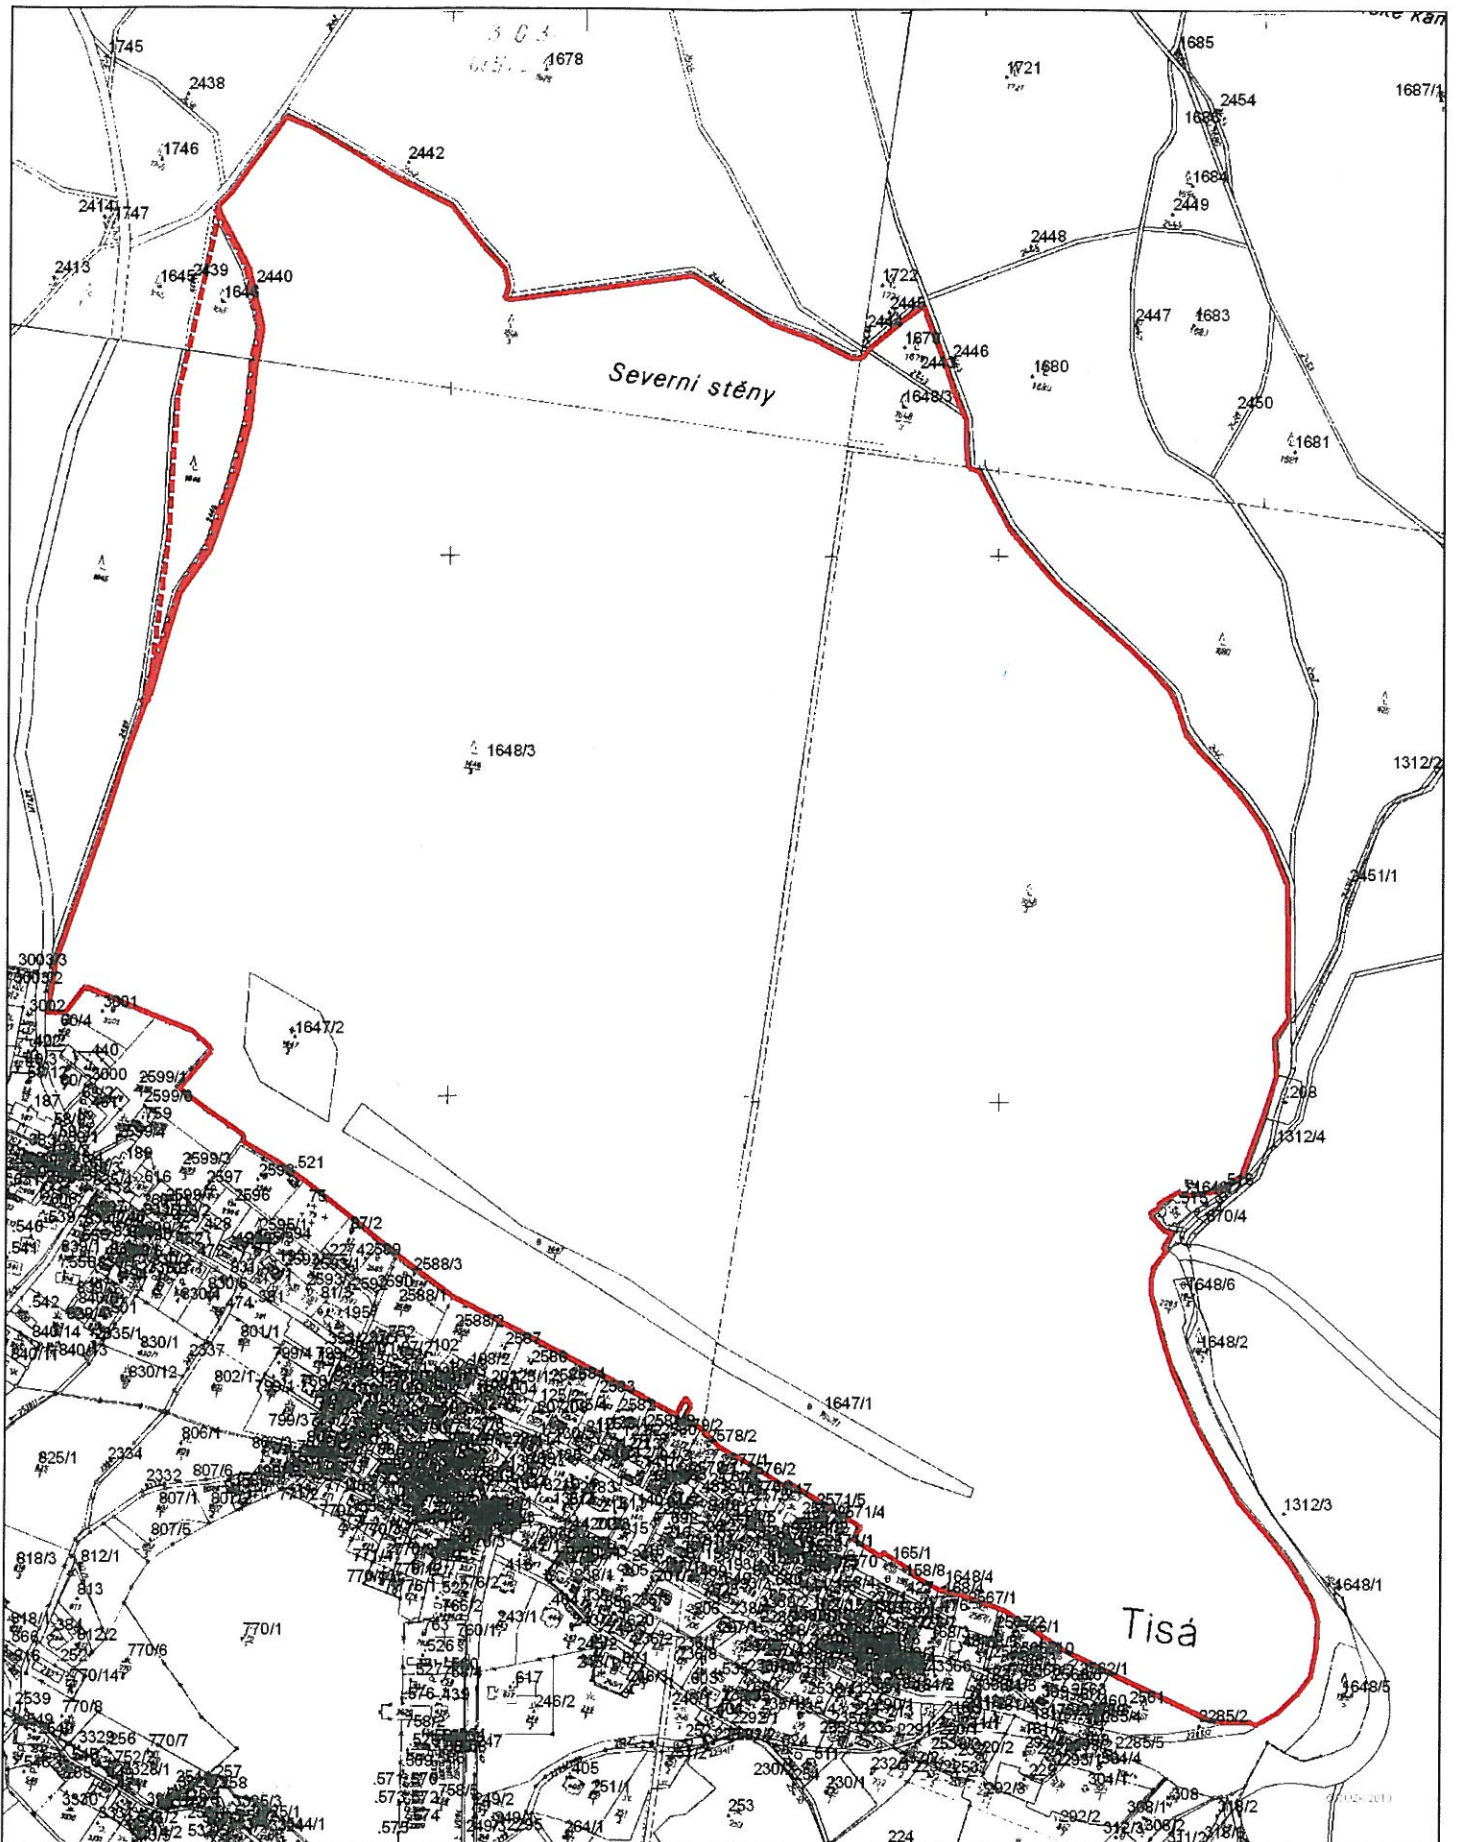

Parcelní mapa PP Tiské stěny

© 2013, AOPK ČR, Správa CHKO Labské pískovce a KS Ústí nad Labem, zdroj dat: © AOPK ČR, © WMS ČÚZK

-  hranice PP Tiské stěny
-  hranice ochranného pásma PP Tiské stěny