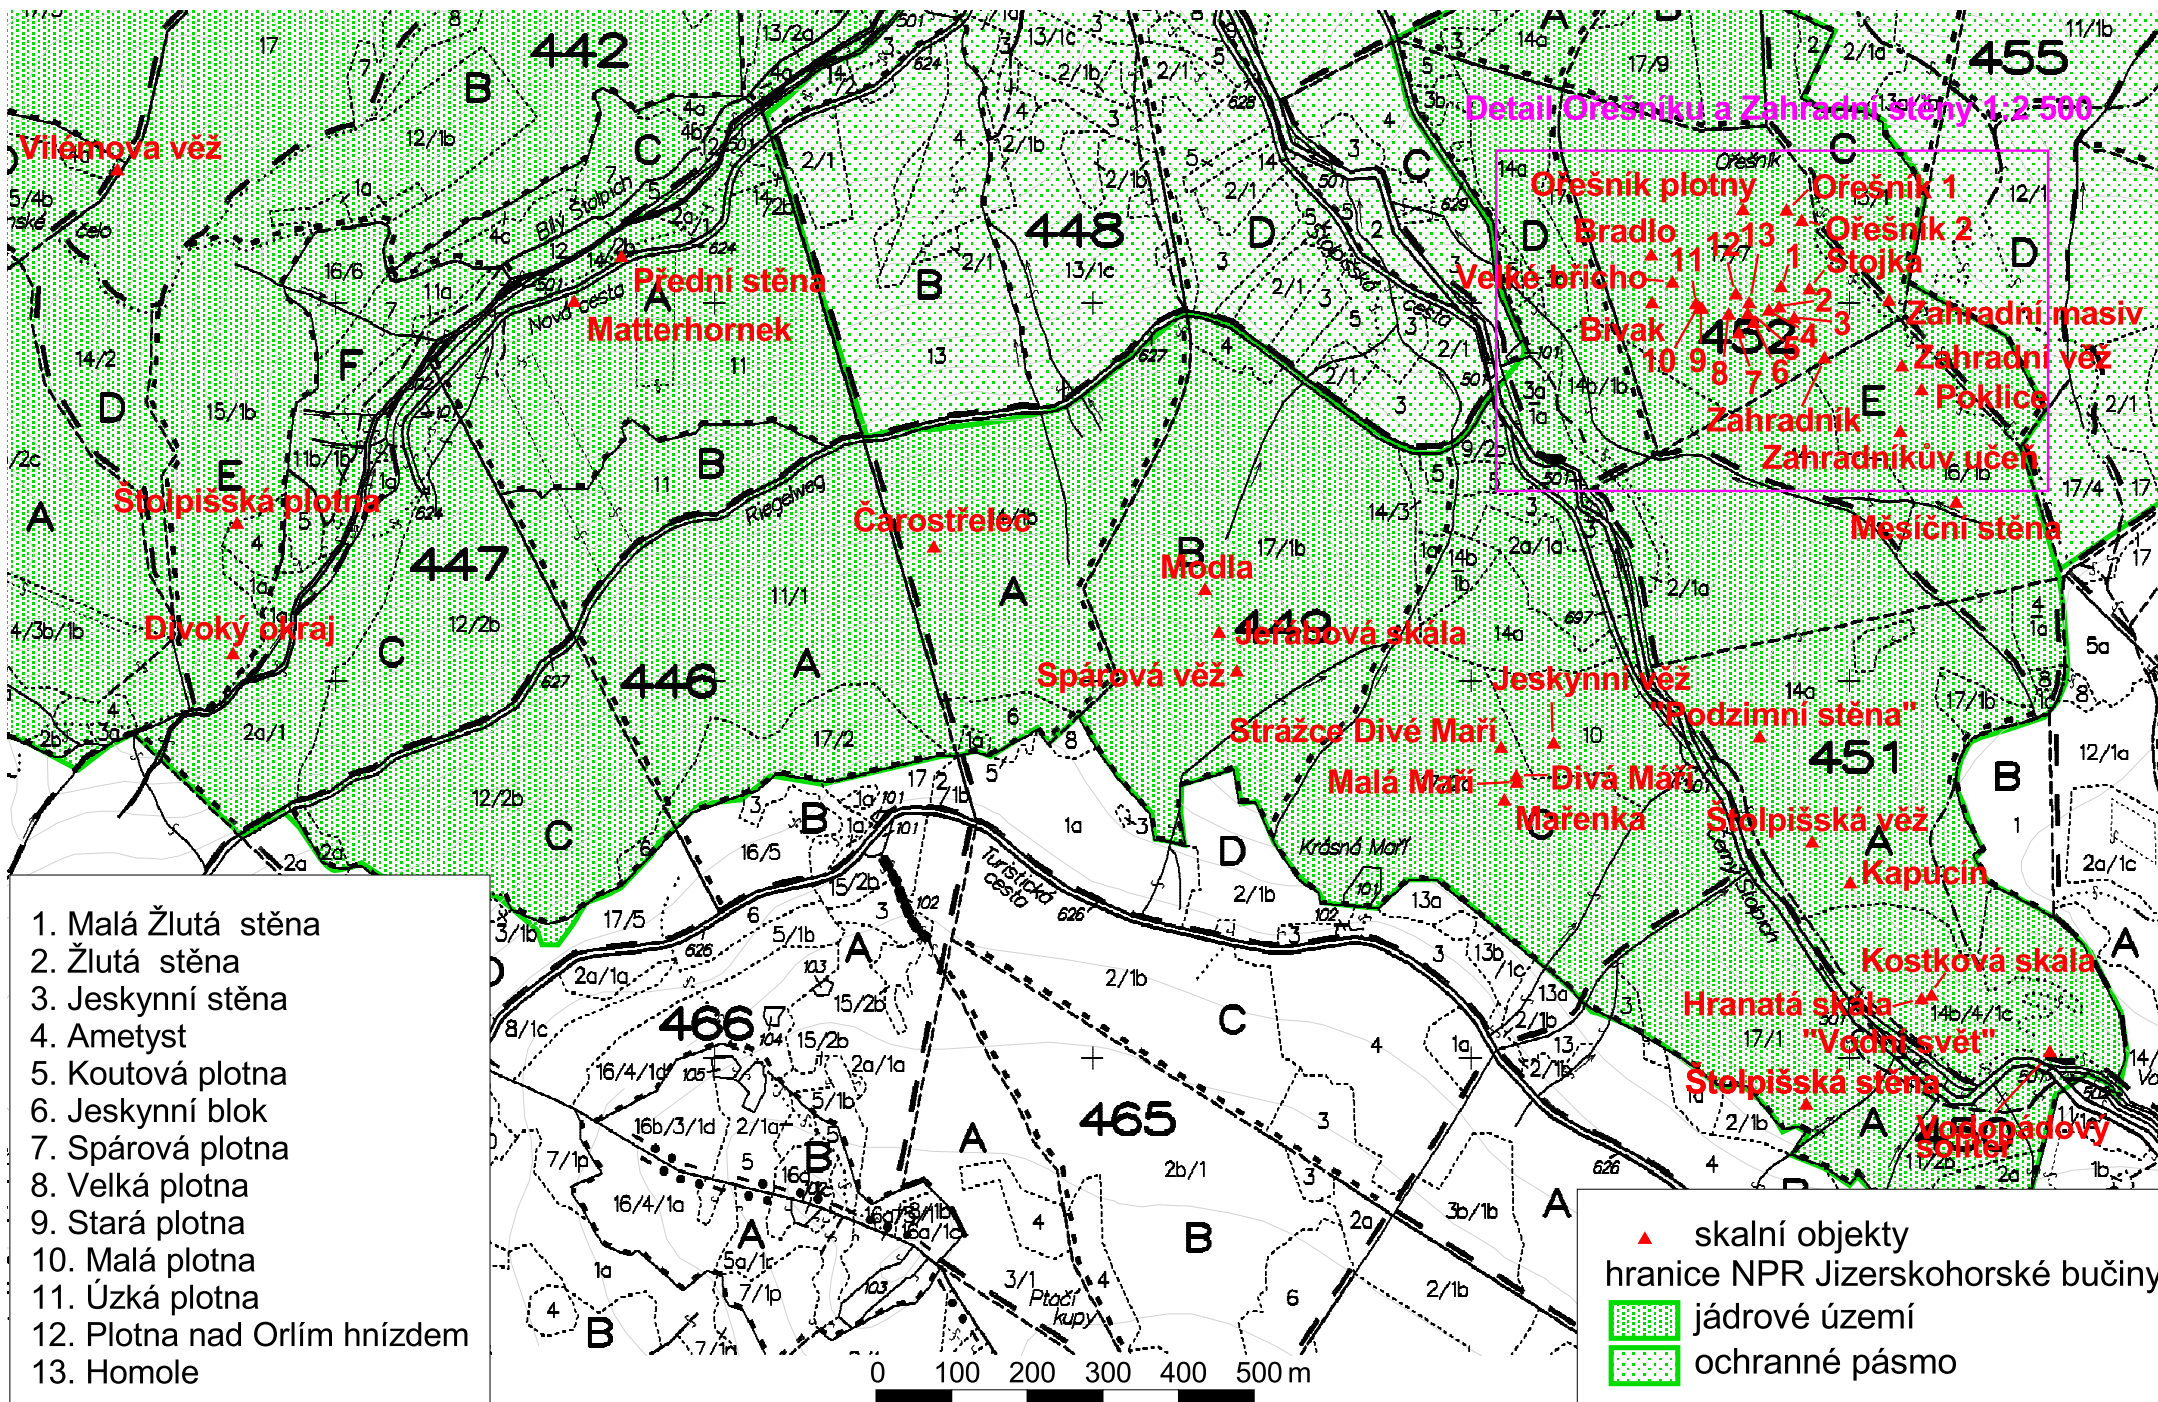

# Oblast Malý a Velký Štolpich

1. Malá Žlutá stěna
2. Žlutá stěna
3. Jeskyňní stěna
4. Ametyst
5. Koutová plotna
6. Jeskyňní blok
7. Spárová plotna
8. Velká plotna
9. Stará plotna
10. Malá plotna
11. Úzká plotna
12. Plotna nad Orlím hnízdem
13. Homole